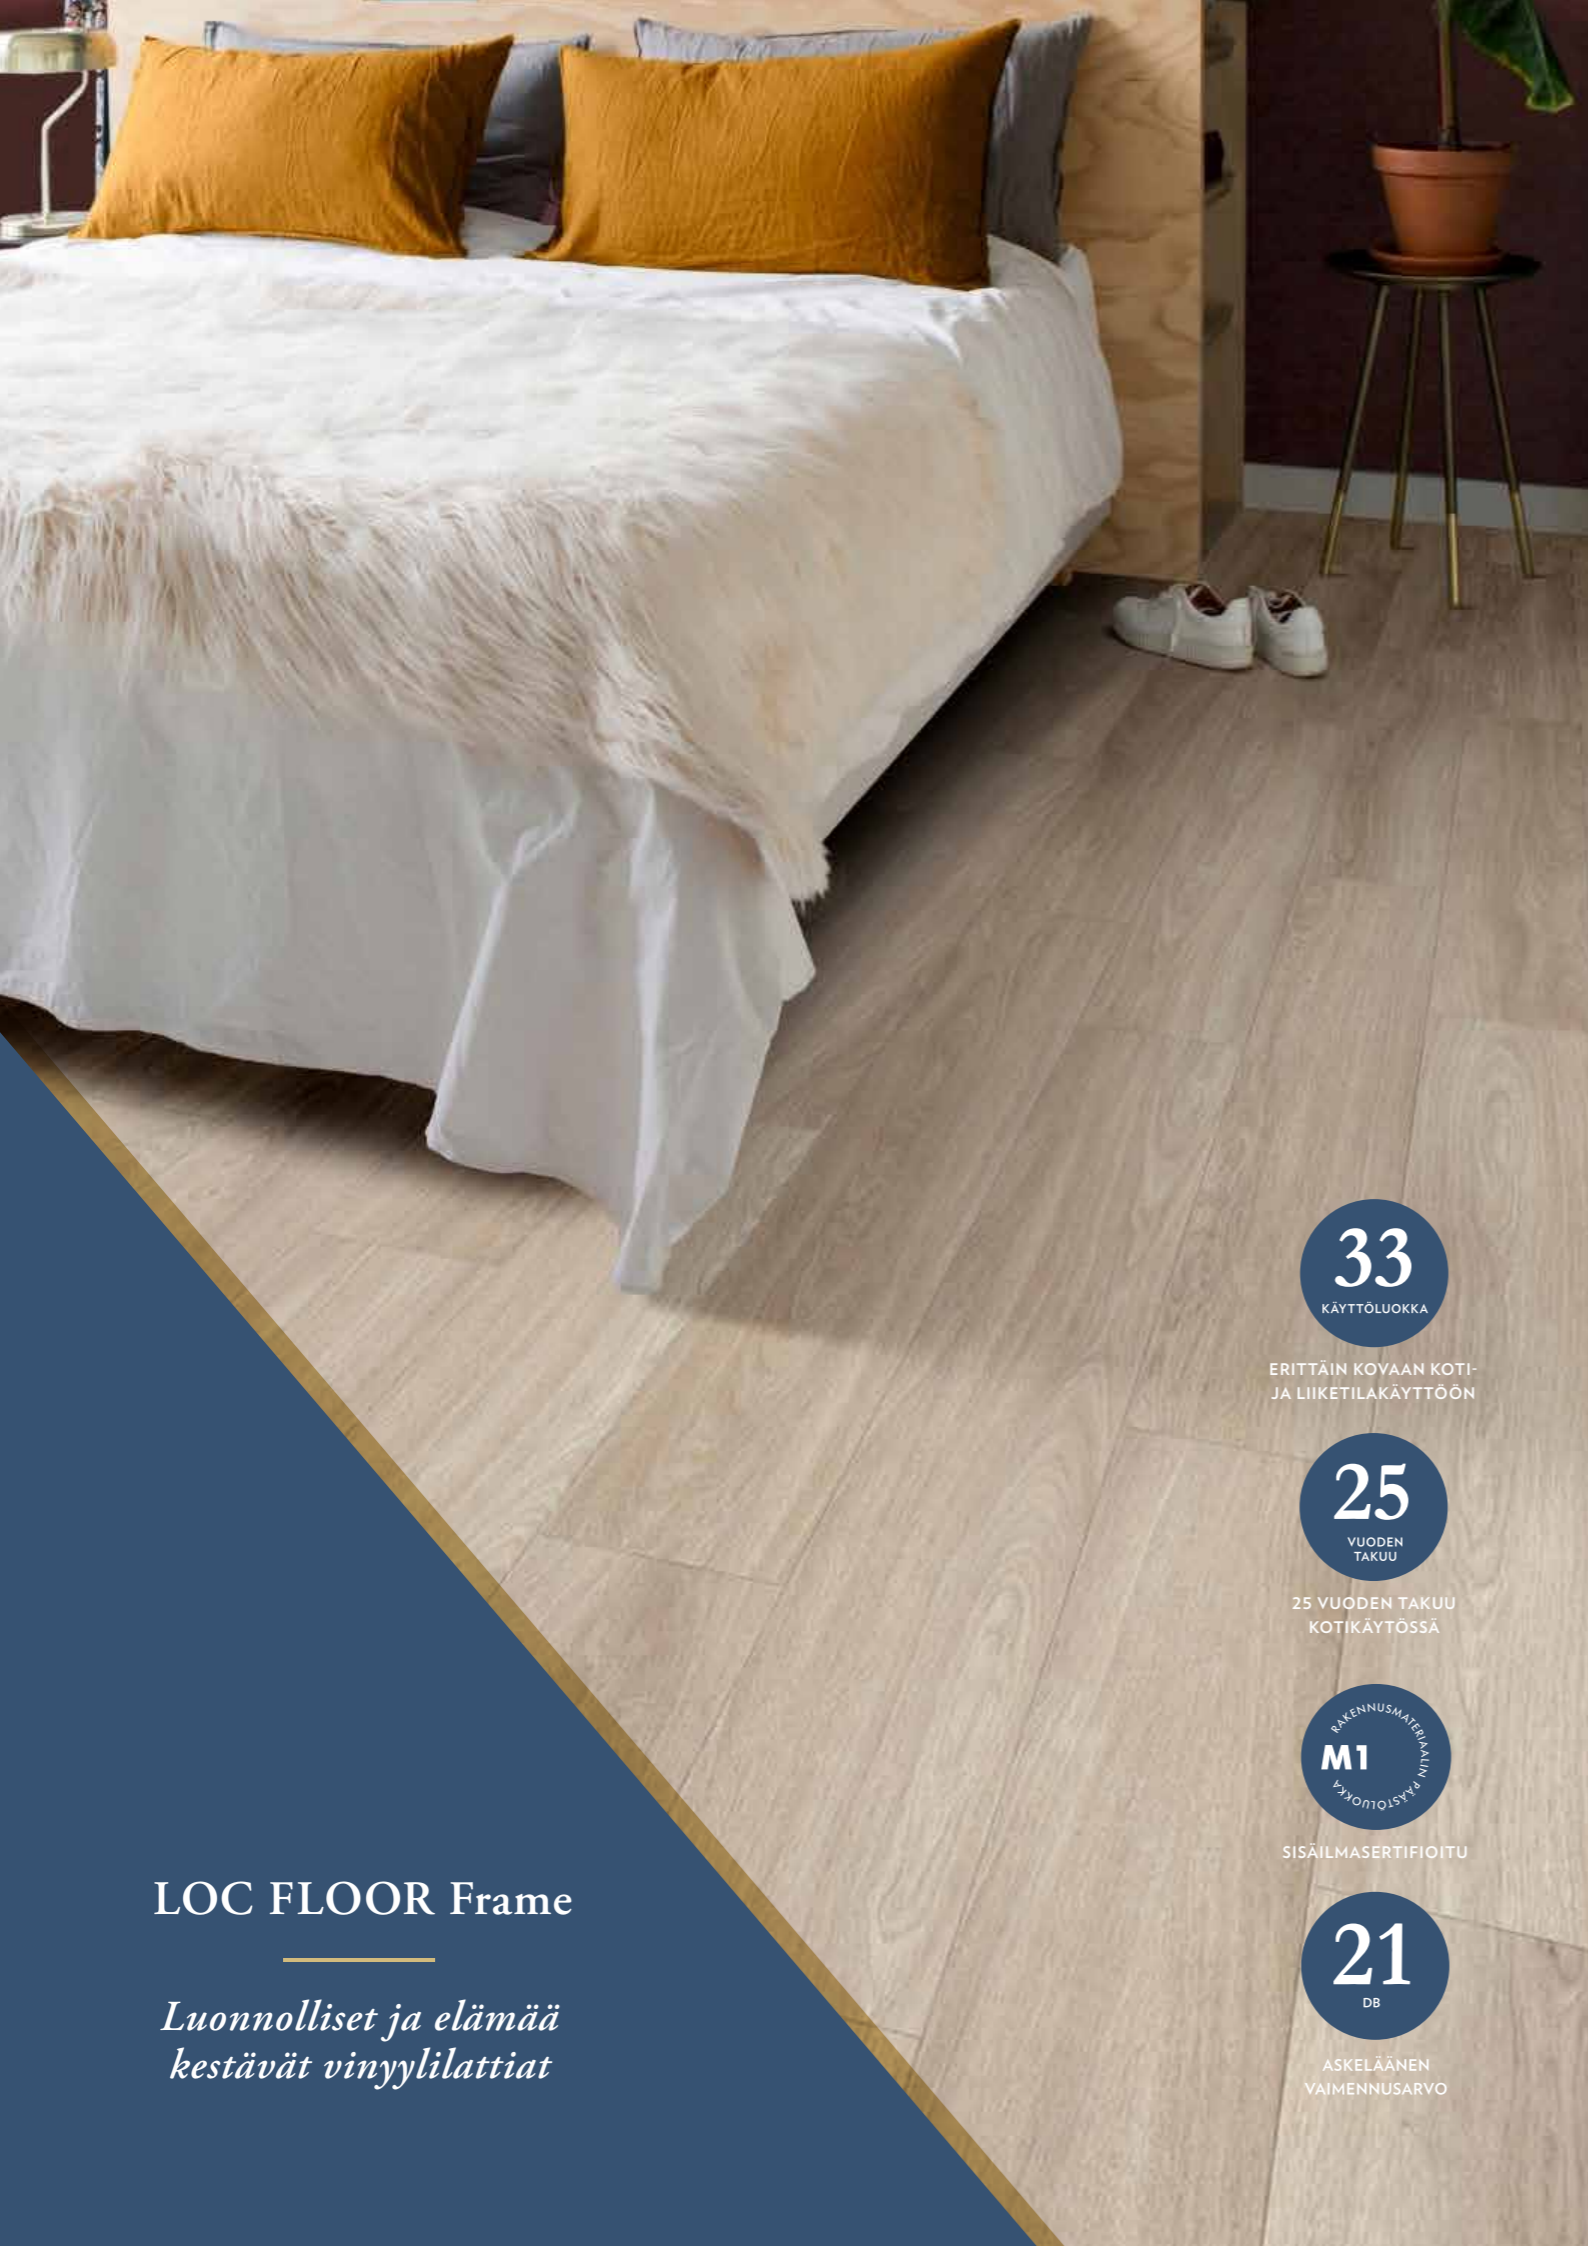

## LOC FLOOR Frame

*Luonnolliset ja elämää  
kestävät vinyylilattiat*

33

KÄYTTÖLUOKKA

ERITTÄIN KOVAAN KOTI-  
JA LIIKETILÄKÄYTTÖÖN

25

VUODEN  
TAKUU

25 VUODEN TAKUU  
KOTIKÄYTTÖSSÄ